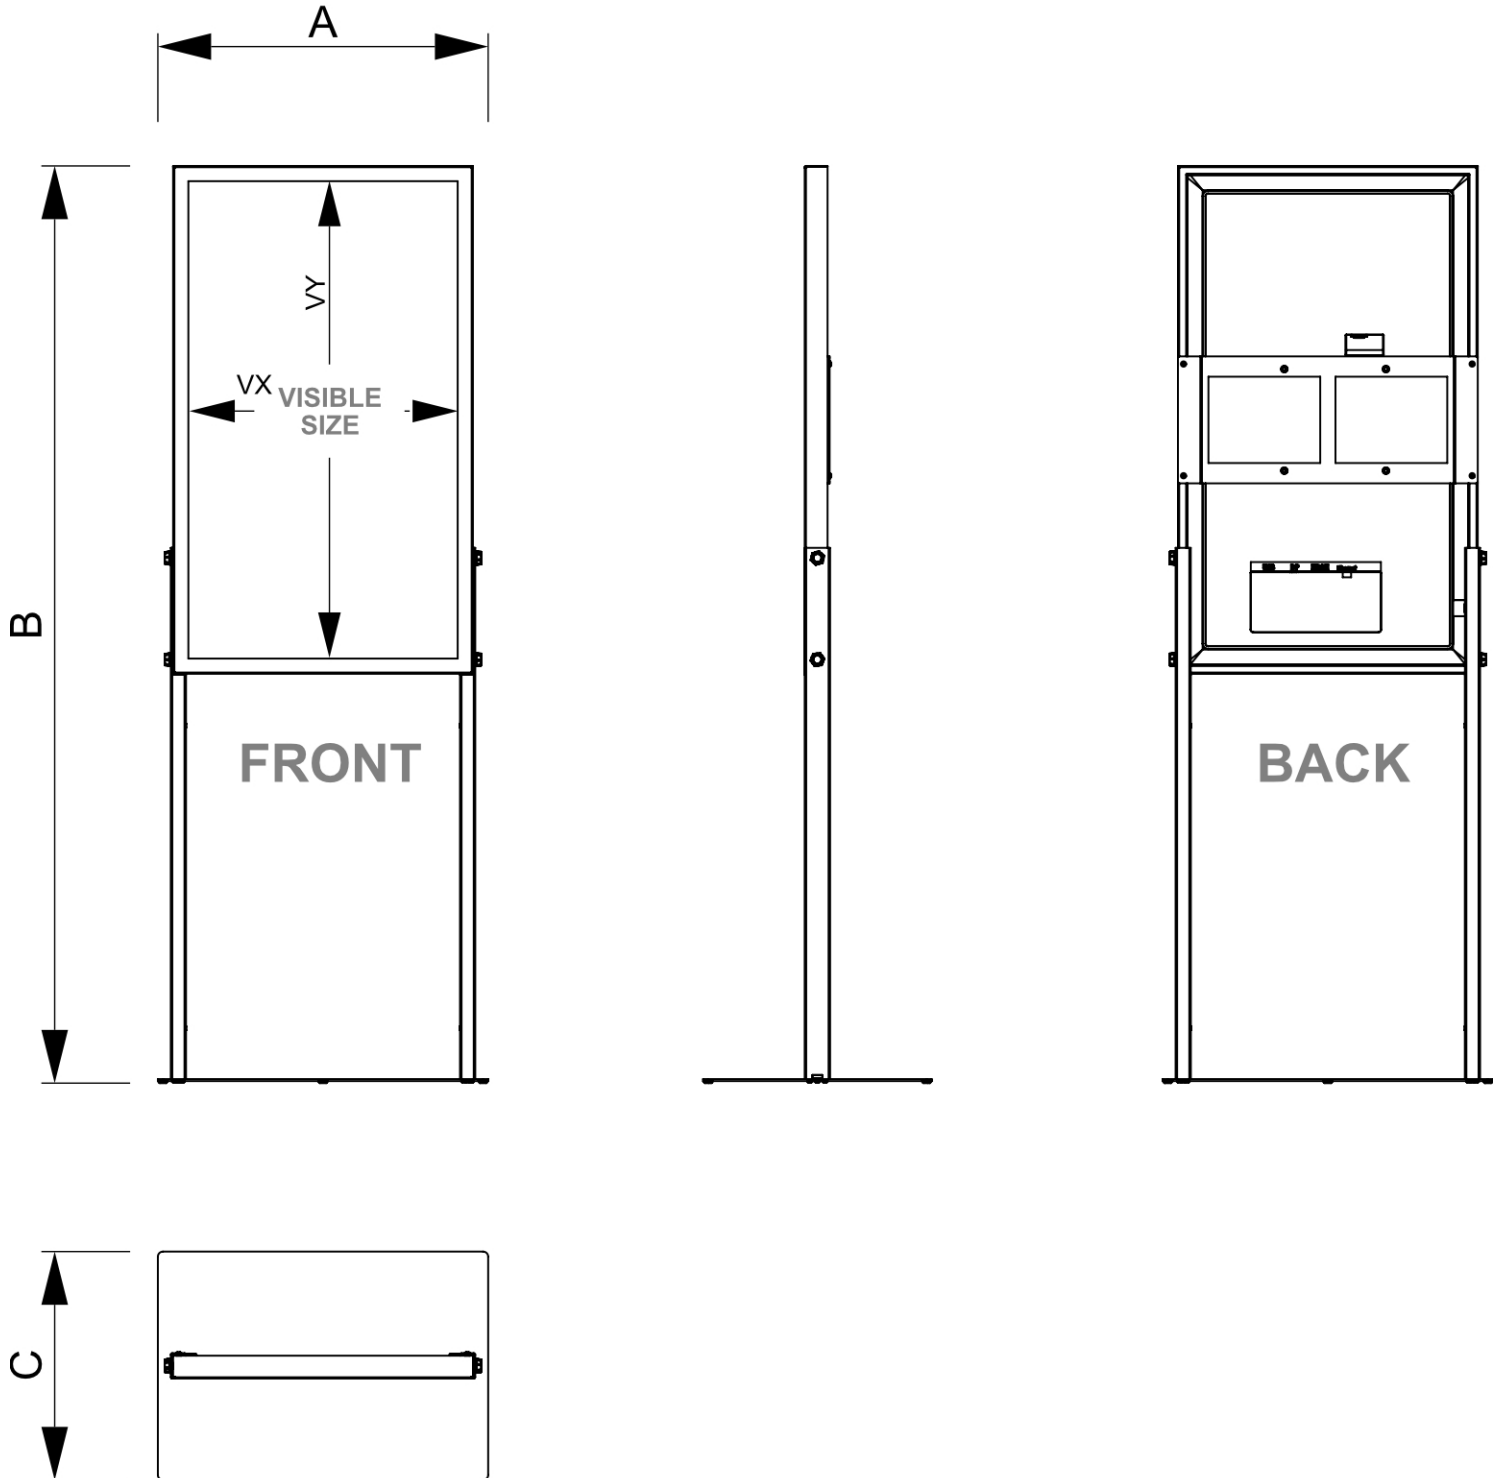

PRODUKTBLATT

Digitale Infosteile Travel Mit 43" Samsung-Bildschirm

- Leichtes Totem mit abnehmbarer Bodenplatte
- Innovatives Design für schnellen Aufbau vor Ort
- Kompakte Verpackung – ideal für den Transport im PKW

PRODUKTBLATT

Digitale Infostele Travel Mit 43" Samsung-Bildschirm

PRODUKTBLATT

Digitale Infosteile Travel Mit 43" Samsung-Bildschirm

BASISINFORMATIONEN

SKU	Sizes (mm) (A x B x C)	Format (mm)	Sichtbare Größe (mm) (VXxVY)	Lochabstand (mm) (XxY)
DISKYTOTEMGO43ESF	652 x 1805 x 452	43"	530 x 940 mm	-

Ausrichtung	Weight (kg)
Senkrecht	27,73

MONITOR-SPEZIFIKATIONEN

Monitor-Typ	LCD-Größe	Bildseitenverhältnis	Auflösung (px)	Kontrast	Monitorabmessungen (mm) (BxHxT)
Samsung QM43C	43"	16:9	3840 x 2160	1200:1	969.5 x 557.8 x 28.5 mm